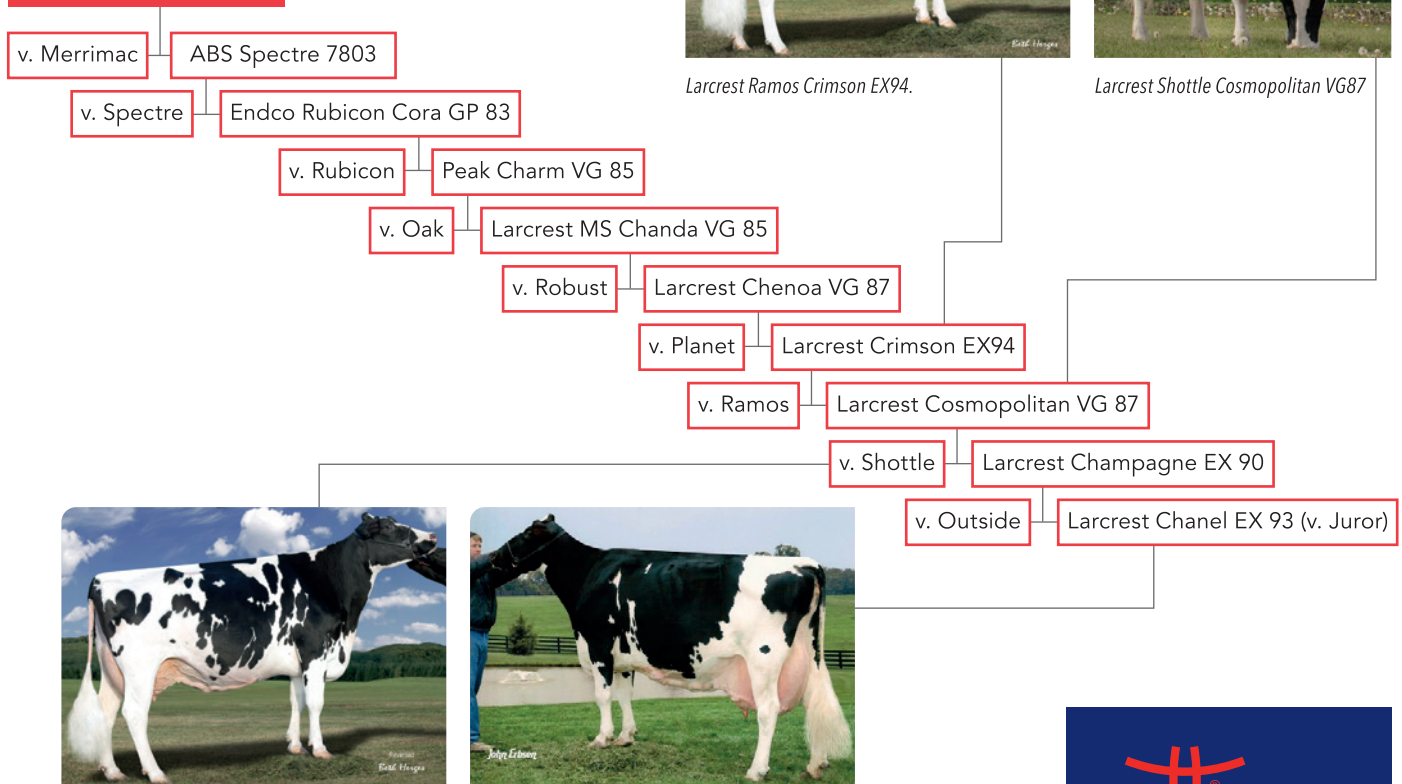

Denovo Donnelly

Larcrest Outside Champagne EX90

Larcrest Chanel EX93